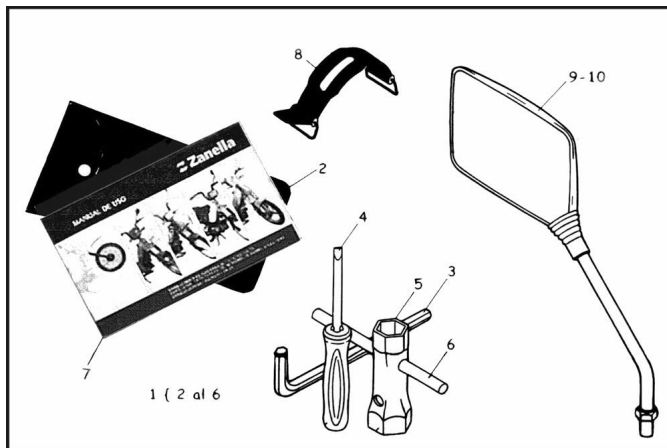

ACCESORIOS

Rating: Not Rated Yet

Price:

Variant price modifier:

Base price with tax:

Price with discount:

Salesprice with discount:

Sales price:

Sales price without tax:

Discount:

Tax amount:

[Ask a question about this product](#)

Description

	Ref.	Título	Código
1		Conjunto bolsita con herramientas	R231000100
2		Bolsita portaherramientas	R231000110
3		Llave allen 6mm	R231000120
4		Destornillador combinado	R712301920
5		Llave para bujía 2 bocas	R462301010
6		Perno para accionamiento llave bujía	R462301015
7		Manual de instrucciones	R291000050
8		Tirante sujeción	R291000010
9		Espejo retrovisor izquierdo	R231000020
10		Espejo retrovisor derecho	R231000021
11		TARJETA DE IDENTIFICACIÓN.	R282300026
12		TARJETA DE SERVICIO PRE ENTREGA.	R231000200