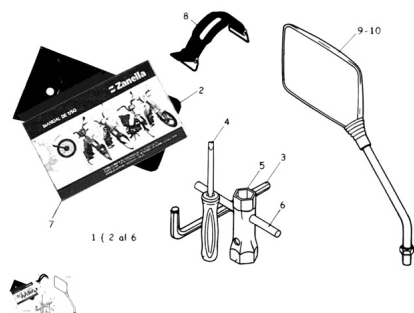

## ACCESORIOS

Rating: Not Rated Yet

**Price:**

Variant price modifier:

Base price with tax:

Price with discount:

Salesprice with discount:

Sales price:

### Description

	Ref.	Título	Código
1		Conjunto bolsita con herramientas	R231000100
2		Bolsita portaherramientas	R231000110
3		Llave allen 6mm	R231000120
4		Destornillador combinado	R712301920
5		Llave para bujia 2 bocas	R462301010
6		Perno para accionamiento llave bujia	R462301015
7		Manual de instrucciones	R291000050
8		Tirante sujeción	R291000010
9		Espejo retrovisor izquierdo	R231000020
10		Espejo retrovisor derecho	R231000021
11		TARJETA DE IDENTIFICACIÓN.	R282300026
12		TARJETA DE SERVICIO PRE ENTREGA.	R231000200