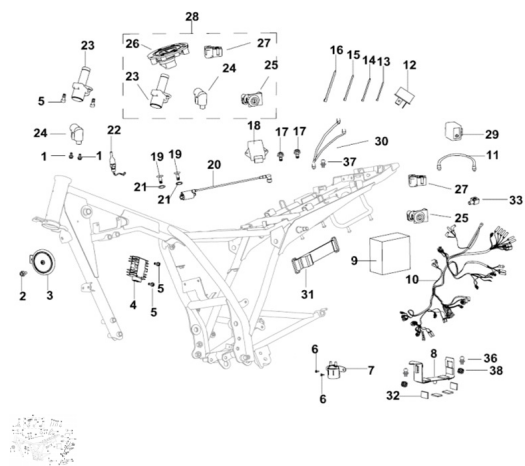

ACCESORIOS CHASIS

Rating: Not Rated Yet

Price:

Variant price modifier:

Base price with tax:

Price with discount:

Salesprice with discount:

Sales price:

Sales price without tax:

Discount:

Tax amount:

[Ask a question about this product](#)

Description	Ref.	Título	Código
	1	TORNILLO	
	2	TORNILLO 8 x 16	
	3	BOCINA	
	4