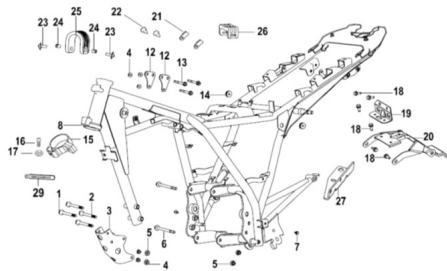

ACCESORIOS CHASIS

Rating: Not Rated Yet

Price:

Variant price modifier:

Base price with tax:

Price with discount:

Salesprice with discount:

Sales price:

Sales price without tax:

Discount:

Tax amount:

[Ask a question about this product](#)

Description	Ref.	Título	Código
	1	M8 x 70	
	2	PERNO M10 x 1,25 x 90	
	3	SOPORTE DE MOTOR D	
	4	NUT M8	
	5	TUERCA M10 x 1,25