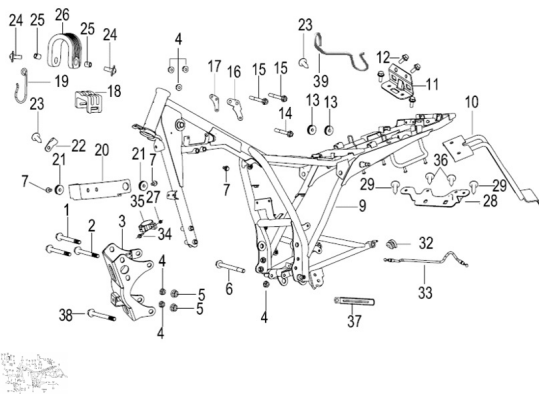

ACCESORIOS Y CHASIS

Rating: Not Rated Yet

Price:

Variant price modifier:

Base price with tax:

Price with discount:

Salesprice with discount:

Sales price:

Sales price without tax:

Discount:

Tax amount:

[Ask a question about this product](#)

Description

Ref	Título	Código
	CLIPS	
1	BULON M8 x 80	
2	PERNO M10 x 1,25 x 100	
3	SOPORTE