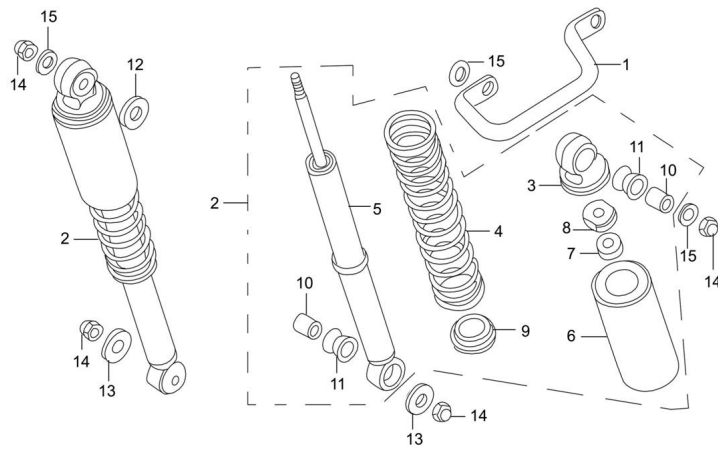

AMORTIGUADOR TRASERO

Rating: Not Rated Yet

Price:

Variant price modifier:

Base price with tax:

Price with discount:

Salesprice with discount:

Sales price:

Sales price without tax:

Discount:

Tax amount:

[Ask a question about this product](#)

Description	Ref.	Título	Código
	1	SOPORTE	28-62330
	2	AMORTIGUADOR TRASERO COMPLETO	28-62000
	3	CABEZAL DE AMORTI GUADOR	28-62130
	4	RESORTE AMORTIGU ADOR	28-62111
	5	AMORTIGU	28-62140