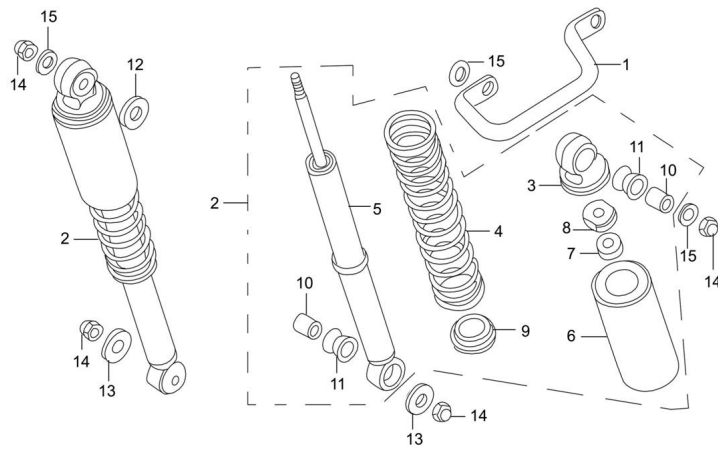

AMORTIGUADOR TRASERO

Rating: Not Rated Yet

Price:

Variant price modifier:

Base price with tax:

Price with discount:

Salesprice with discount:

Sales price:

Sales price without tax:

Discount:

Tax amount:

[Ask a question about this product](#)

Description	Ref.	Título	Código
	1	SOPORTE	28-62330
	2	AMORTIGUADOR TRASERO COMPLETO	28-62000
	3	CABEZAL DE AMORTIGUADOR	28-62130
	4	RESORTE AMORTIGUADOR	28-62111
	5	AMORTIGUADOR	28-62140