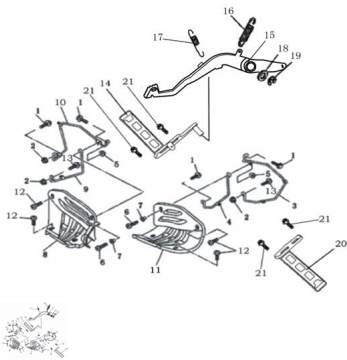

## APOYA PIE / GUARDABARRO TRASERO

Rating: Not Rated Yet

**Price:**

Variant price modifier:

Base price with tax:

Price with discount:

Salesprice with discount:

Sales price:

Sales price without tax:

Discount:

Tax amount:

[Ask a question about this product](#)

Description	Ref.	Título	Código
	1	Tornillo M8*20	20-80340
	2	Tuerca M8	20-80385
	3	Soporte de protección de apoyapies izq. 1	
	4	Soporte de protección de apoyapies izq. 2	
	5	Tuerca M6	20-80380
	6	Tornillo M6*20	20-80470
	7	Buje	

Ref.	Título	Código
8	Cubierta de apoyapies der.	
9	Soporte de protección de apoyapies der. 2	
10	Soporte de protección de apoyapies der. 1	
11	Cubierta de apoyapies izq.	
12	Tornillo M5*16	
13	Tornillo M8*20	20-80340
14	Apoyapies derecho	
15	Anillo de apoyapies der.	
16	Resorte de retorno de pedal de freno	
17	Resorte de freno trasero	
18	Arandela	
19	Anillo seeger	
20	Apoyapies izquierdo	
21	Tornillo M10*1.25*25	20-80270