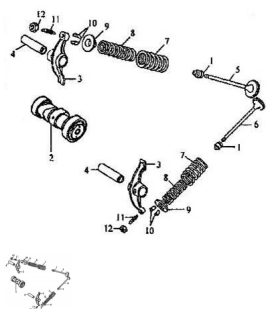

ARBOL DE LEVAS

Rating: Not Rated Yet

Price:

Variant price modifier:

Base price with tax:

Price with discount:

Salesprice with discount:

Sales price: 1,00 $

Sales price without tax: 1,00 $

Discount:

Tax amount:

[Ask a question about this product](#)

Description

Ref.	Título	Código
1	TAPA, CONTROL DE LUBRICANTE	52-14730
2	ARBOL DE LEVAS	52-14100
3	BALANCÍN	52-14410
4	EJE DE BALANCÍN	52-14413
5	VÁLVULA DE ADMISIÓN	52-14710
5	VÁLVULA DE ADMISIÓN DUE 125 SPORT	92-14710
6	VÁLVULA DE ESCAPE	52-14720
6	VÁLVULA DE ESCAPE DUE 125 SPORT	92-14720
7	RESORTE EGRESO DE VALVULA	52-14755
8	RESORTE INGRESO DE VÁLVULA	52-14756
9	ASIENTO DE RESORTE DE VÁLVULA	52-14751
10	MORDAZA DE VÁLVULA	52-14752
11	TORNILLO DE AJUSTE DE VÁLVULA	52-14415
12	TUERCA DE AJUSTE DE VÁLVULA	52-14416