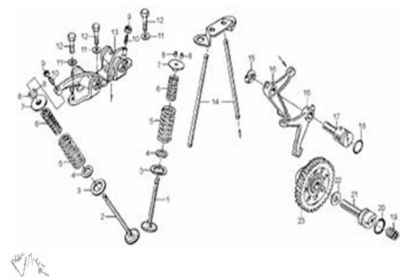

ARBOL DE LEVAS

Rating: Not Rated Yet

Price:

Variant price modifier:

Base price with tax:

Price with discount:

Salesprice with discount:

Sales price:

Sales price without tax:

Discount:

Tax amount:

[Ask a question about this product](#)

Description	Ref.	Título	Código
	1	VALVULA DE ADMISION	74-14030
	2	VALVULA DE ESCAPE	74-14031
	3	ASIENTO RESORTE EXTERIOR VALVULA	74-14037
	4	ASIENTO RESORTE INTERIOR VALVULA	74-14036
	5	RESORTE EXTERIOR VALVULA	74-14035
	6	RESORTE INTERIOR VALVULA	74-14034
	7	PLATILLO RESORTE EXTERIOR	74-14038