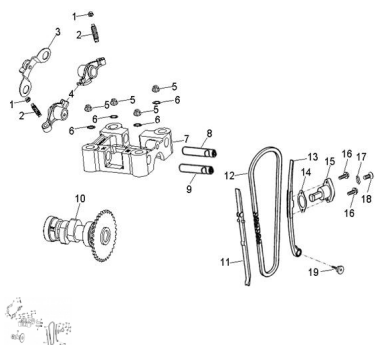

ARBOL DE LEVAS (FX 300 / GF 300)

Rating: Not Rated Yet

Price:

Variant price modifier:

Base price with tax:

Price with discount:

Salesprice with discount:

Sales price:

Sales price without tax:

Discount:

Tax amount:

[Ask a question about this product](#)

Description	Ref.	Título	Código
	1	TUERCA TAPON	62-90206
	2		62-90012
	3	UNION BA LANCINES DE LEVA	62-14456
	4	BALANCIN ARBOL DE LEVA	62-14431
	5	TUERCA M6 X 1,0	62-94050
	6		62-94101
	7	SOPORTE ARBOL DE	62-12211