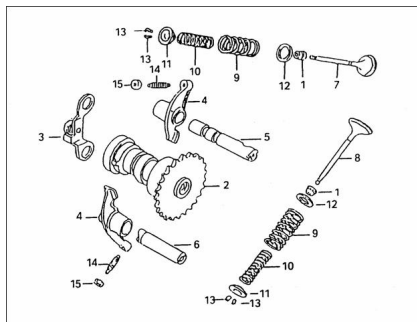

## ARBOL DE LEVAS Y VALVULAS

Rating: Not Rated Yet

**Price:**

Variant price modifier:

Base price with tax:

Price with discount:

Salesprice with discount:

Sales price:

### Description

	Ref.	Título	Código
1		RETEN DE VALVULA	85-14040008
2		ARBOL DE LEVAS	85-140010009
3		UNION BALANCINES DE LEVA	85-140200003
4		BALANCIN ARBOL DE LEVAS	85-140460017
5		EJE, VALVULA DE ADMISION	85-140510021
6		EJE VALVULA DE ESCAPE	85-140510022
7		VALVULA DE ADMISION	85-140300023
8		VALVULA DE ESCAPE	85-140310023
9		RESORTE EXTERIOR DE VALVULA	85-140350011
10		RESORTE INTERIOR DE VALVULA	85-140340017
11		PLATILLO ASIENTO RESORTE SUPERIOR	85-140380012
12		PLATILLO ASIENTO RESORTE INFERIOR	85-140370008
13		SEGURO SEMICONO DE VALVULA	85-140390012
14		ESPARRAGO, BALANCIN	85-140480010
15		TUERCA DE AJUSTE, BALANCIN	85-140490010