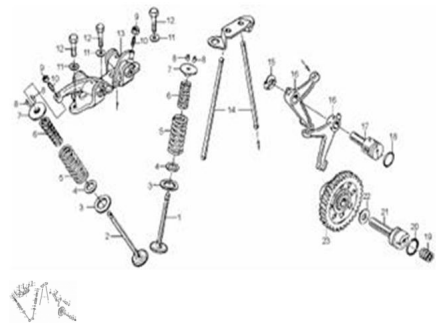

ARBOL DE LEVAS

Rating: Not Rated Yet

Price:

Variant price modifier:

Base price with tax:

Price with discount:

Salesprice with discount:

Sales price:

Sales price without tax:

Discount:

Tax amount:

[Ask a question about this product](#)

Description

Ref.	Título	Código
1	VALVULA DE ADMISION	74-14030
2	VALVULA DE ESCAPE	74-14031
3	ASIENTO RESORTE EXTERIOR VALVULA	74-14037
4	ASIENTO RESORTE INTERIOR	74-14036