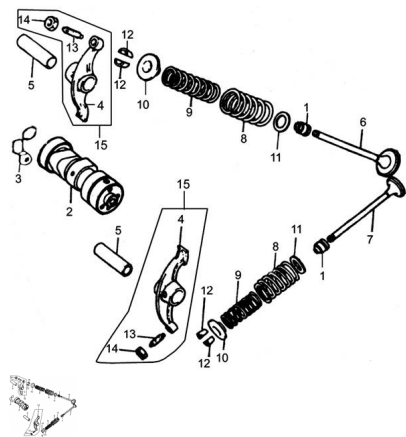

ARBOL DE LEVAS

Rating: Not Rated Yet

Price:

Variant price modifier:

Base price with tax:

Price with discount:

Salesprice with discount:

Sales price:

Sales price without tax:

Discount:

Tax amount:

[Ask a question about this product](#)

Description

	Ref.	Título		Código
1		RETEN DE VALVULA		250301675
2		ARBOL DE LEVAS		27-14100
3		PLATILLO DE SEGURIDAD		250301710
4		BALNCIN DE VALVULA		27-14411
5		EJE BALANCIN ARBOL DE LEVAS		250301720
6		VALVULA DE ADMISION		27-14710
7		VALVULA DE ESCAPE		27-14720
8		RESORTE VALVULA EXTERNO		27-14755
9		RESORTE VALVULA INTERNO		27-14756
10		PLATILLO ASIENTO RESORTE SUPERIOR		250301745
11		ASIENTO RESORTE INFERIOR		27-14753
12		SEGURO SEMICONO		250301755
13		TORNILLO REGULADOR LUZ DE VALVULA		27-14415