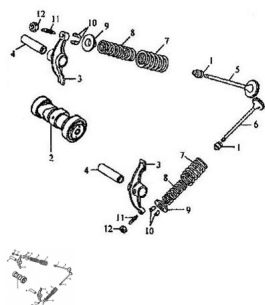

ARBOL DE LEVAS

Rating: Not Rated Yet

Price:

Variant price modifier:

Base price with tax:

Price with discount:

Salesprice with discount:

Sales price:

Sales price without tax:

Discount:

Tax amount:

[Ask a question about this product](#)

Description

	Ref.	Título	Código
1		TAPA, CONTROL DE LUBRICANTE	52-14730
2		ARBOL DE LEVAS	52-14100
3		BALANCÍN	52-14410
4		EJE DE BALANCÍN	52-14413
5		VÁLVULA DE ADMISIÓN	52-14710
5		VÁLVULA DE ADMISIÓN DUE 125 SPORT	92-14710
6		VÁLVULA DE ESCAPE	52-14720
6		VÁLVULA DE ESCAPE DUE 125 SPORT	92-14720
7		RESORTE EGRESO DE VALVULA	52-14755
8		RESORTE INGRESO DE VÁLVULA	52-14756
9		ASIENTO DE RESORTE DE VÁLVULA	52-14751
10		MORDAZA DE VÁLVULA	52-14752
11		TORNILLO DE AJUSTE DE VÁLVULA	52-14415
12		TUERCA DE AJUSTE DE VÁLVULA	52-14416