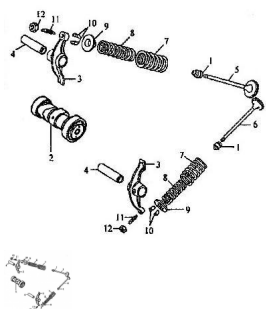

ARBOL DE LEVAS

Rating: Not Rated Yet

Price:

Variant price modifier:

Base price with tax:

Price with discount:

Salesprice with discount:

Sales price:

Sales price without tax:

Discount:

Tax amount:

[Ask a question about this product](#)

Description

	Ref.	Título		Código
1		TAPA, CONTROL DE LUBRICANTE	52-14730	
2		ARBOL DE LEVAS	52-14100	
3		BALANCÍN	52-14410	
4		EJE DE BALANCÍN	52-14413	
5		VÁLVULA DE ADMISIÓN	52-14710	
5		VÁLVULA DE ADMISIÓN DUE 125 SPORT	92-14710	
6		VÁLVULA DE ESCAPE	52-14720	
6		VÁLVULA DE ESCAPE DUE 125 SPORT	92-14720	
7		RESORTE EGRESO DE VALVULA	52-14755	
8		RESORTE INGRESO DE VÁLVULA	52-14756	
9		ASIENTO DE RESORTE DE VÁLVULA	52-14751	
10		MORDAZA DE VÁLVULA	52-14752	
11		TORNILLO DE AJUSTE DE VÁLVULA	52-14415	
12		TUERCA DE AJUSTE DE VÁLVULA	52-14416