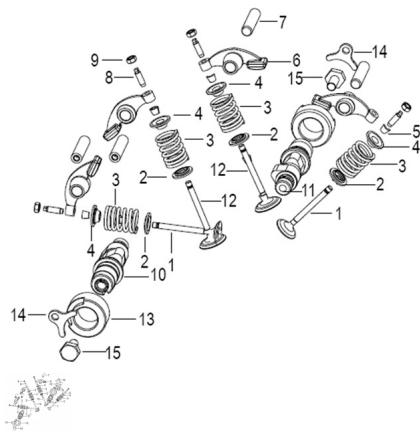

ARBOL DE LEVAS

Rating: Not Rated Yet

Price:

Variant price modifier:

Base price with tax:

Price with discount:

Salesprice with discount:

Sales price:

Sales price without tax:

Discount:

Tax amount:

[Ask a question about this product](#)

Description	Ref.	Título	Código
	1	VALVULA DE ESCAPE	
	2		
	3	RESORTE DE VALVULA	
	4	PLATILLO	
	5	SEGURO