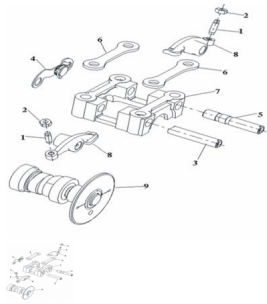

ARBOL DE LEVAS

Rating: Not Rated Yet

Price:

Variant price modifier:

Base price with tax:

Price with discount:

Salesprice with discount:

Sales price:

Sales price without tax:

Discount:

Tax amount:

[Ask a question about this product](#)

Description	Ref.	Título	Código
	1	TORNILLO	36-30303H0
	2	TUERCA	36-30302H0
	3	EJE ESCAPE BALANCIN	36-203306
	4	PLACA DE FRENO	36-30600H0
	5	BRAZO BALANCIN DE VALVULA DE ADMISION	36-203102
	6	JUNTA SOPORTE	36-30310J0
	7	SEGURO ARBOL DE LEVAS	36-30304J0
	8	BALANCIN	36-30301J0
	9	CONJUNTO ARBOL DE LEVAS	36-30420J0