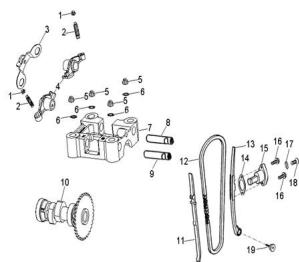

ARBOL DE LEVAS

Rating: Not Rated Yet

Price:

Variant price modifier:

Base price with tax:

Price with discount:

Salesprice with discount:

Sales price:

Sales price without tax:

Discount:

Tax amount:

[Ask a question about this product](#)

Description	Ref.	Título	Código
	1	TUERCA TAPON	62-90206
	2		62-90012
	3	UNION BA LANCINES DE LEVA	62-14456
	4	BALANCIN ARBOL DE LEVA	62-14431
	5	TUERCA M6 X 1,0	62-94050
	6		62-94101
	7	SOPORTE ARBOL DE LEVAS	62-12211