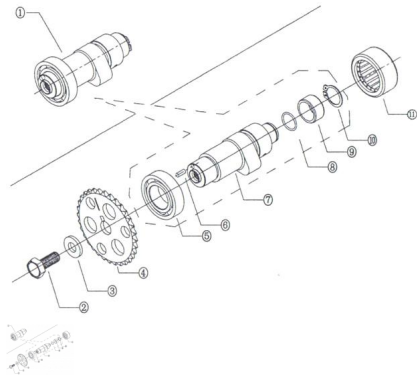

ARBOL DE LEVAS

Rating: Not Rated Yet

Price:

Variant price modifier:

Base price with tax:

Price with discount:

Salesprice with discount:

Sales price:

Sales price without tax:

Discount:

Tax amount:

[Ask a question about this product](#)

Description	Ref.	Título	Código
	1		
	2	TORNILLO CABEZA H	
	3		
	4	CORONA DE DISTRI BUCION (BF05M 90L)