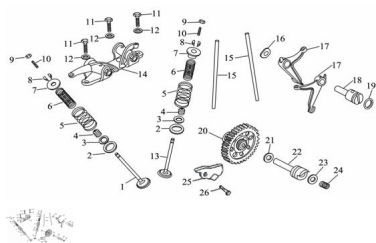

ARBOL DE LEVAS

Rating: Not Rated Yet

Price:

Variant price modifier:

Base price with tax:

Price with discount:

Salesprice with discount:

Sales price:

Sales price without tax:

Discount:

Tax amount:

[Ask a question about this product](#)

Description	Ref.	Título	Código
	1	Válvula de admisión	
	1	Válvula de admisión (FX 250 Sport)	
	2	Platillo inferior externo	
	3	Platillo inferior interno	
	4	Retén de válvula	
	5	Resorte externo de válvula