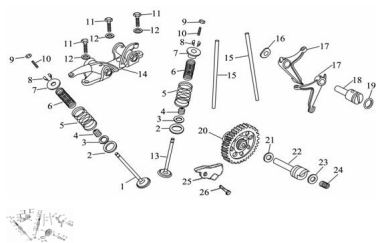

ARBOL DE LEVAS

Rating: Not Rated Yet

Price:

Variant price modifier:

Base price with tax:

Price with discount:

Salesprice with discount:

Sales price:

Sales price without tax:

Discount:

Tax amount:

[Ask a question about this product](#)

Description	Ref.	Título	Código
	1	Válvula de admisión	
	1	Válvula de admisión (FX 250 Sport)	
	2	Platillo inferior externo	
	3	Platillo inferior interno	
	4	Retén de válvula	
	5	Resorte externo de válvula