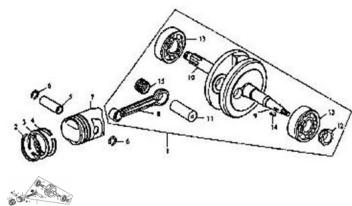

ARBOL MOTOR ARMADO

Rating: Not Rated Yet

Price:

Variant price modifier:

Base price with tax:

Price with discount:

Salesprice with discount:

Sales price:

Sales price without tax:

Discount:

Tax amount:

[Ask a question about this product](#)

Description

Ref.	Título	Código
1	C. ARBOL MOTOR (DOBLE EMBRAGUE)	52-13100
1	C. ARBOL MOTOR (SIMPLE EMBRAGUE)	51-13100
1	C. ARBOL MOTOR (DOBLE EMBRAGUE) DUE 125 SPORT	92-13100
2	ARO DE PISTÓN I	52-13311
3	ARO DE PISTÓN II	52-13312
4	ARO DE LUBRICANTE	52-13320
5	PERNO DE PISTÓN	52-13221
5	PERNO DE PISTÓN DUE 125 SPORT	92-13221
6	ARANDELA DEL PERNO DE PISTÓN	52-13222
7	PISTÓN	52-13211
7	PISTÓN	92-13211
8	BIELA	52-13131
8	BIELA DUE 125 SPORT	92-13131
9	CIGÜEÑAL EJE CONCÉNTRICO IZQUIERDO	52-13111
10	CIGÜEÑAL EJE CONCÉNTRICO DERECHO	52-13121
11	EJE EXCÉNTRICO DE CIGÜEÑAL	52-13141
12	RUEDA DENTADA D ESINCRONIZACIÓN	52-14211
13	COJINETE 6304	52-GB/T276-5
14	CHAVETA 25X4X12,5	52-13118
15	COJINETE RODAMIENTO	52-13150
16	KIT AROS DE PISTON	52-900-8
16	KIT AROS DE PISTON DUE 125 SPORT	92-900-8