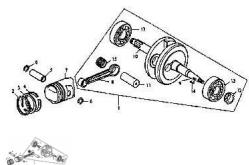

ARBOL MOTOR ARMADO

Rating: Not Rated Yet

Price:

Variant price modifier:

Base price with tax:

Price with discount:

Salesprice with discount:

Sales price:

Sales price without tax:

Discount:

Tax amount:

[Ask a question about this product](#)

Description

Ref.	Título	Código
1	C. ARBOL MOTOR (DOBLE EMBRAGUE)	52-13100
1	C. ARBOL MOTOR (SIMPLE EMBRAGUE)	51-13100
1	C. ARBOL MOTOR (DOBLE EMBRAGUE) DUE 125 SPORT	92-13100
2	ARO DE PISTÓN I	52-13311
3	ARO DE PISTÓN II	52-13312
4	ARO DE LUBRICANTE	52-13320
5	PERNO DE PISTÓN	52-13221
5	PERNO DE PISTÓN DUE 125 SPORT	92-13221
6	ARANDELA DEL PERNO DE PISTÓN	52-13222
7	PISTÓN	52-13211
7	PISTÓN	92-13211
8	BIELA	52-13131
8	BIELA DUE 125 SPORT	92-13131
9	CIGÜEÑAL EJE CONCÉNTRICO IZQUIERDO	52-13111
10	CIGÜEÑAL EJE CONCÉNTRICO DERECHO	52-13121
11	EJE EXCÉNTRICO DE CIGÜEÑAL	52-13141
12	RUEDA DENTADA D ESINCRONIZACIÓN	52-14211
13	COJINETE 6304	52-GB/T276-5
14	CHAVETA 25X4X12,5	52-13118
15	COJINETE RODAMIENTO	52-13150
16	KIT AROS DE PISTON	52-900-8
16	KIT AROS DE PISTON DUE 125 SPORT	92-900-8