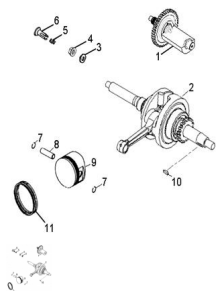

ARBOL MOTOR (FX 300 / GF 300)

Rating: Not Rated Yet

Price:

Variant price modifier:

Base price with tax:

Price with discount:

Salesprice with discount:

Sales price:

Sales price without tax:

Discount:

Tax amount:

[Ask a question about this product](#)

Description	Ref.	Título	Código
	1		62-13420
	2	C. ARBOL MOTOR	62-13000
	3		62-94101
	4	TUERCA M14 X 1,5	62-94001
	5	RESORTE ACEITE	62-15447
	6	TORNILLO ACEITE ARBOL MOTOR	62-15441
	7	SEGURO PERNO PISTON	62-13115
	8	PERNO	62-13111