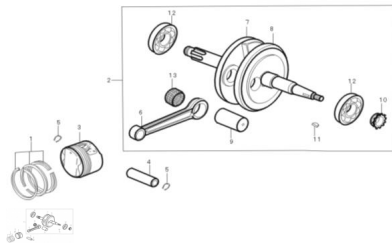

ARBOL MOTOR

Rating: Not Rated Yet

Price:

Variant price modifier:

Base price with tax:

Price with discount:

Salesprice with discount:

Sales price:

Sales price without tax:

Discount:

Tax amount:

[Ask a question about this product](#)

Description	Ref.	Título	Código
	1	AROS DE PISTON (KIT)	
	2	ARBOL MOTOR	
	3	PISTON	
	4	PERNO PISTON	
	5	SEGURO PERNO PISTON	
	9	PERNO ARBOL	39-80210