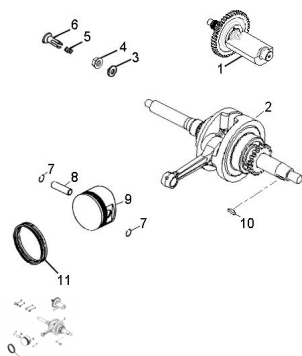

ARBOL MOTOR

Rating: Not Rated Yet

Price:

Variant price modifier:

Base price with tax:

Price with discount:

Salesprice with discount:

Sales price:

Sales price without tax:

Discount:

Tax amount:

[Ask a question about this product](#)

Description	Ref.	Título	Código
	1		62-13420
	2	C. ARBOL MOTOR	62-13000
	3		62-94101
	4	TUERCA M14 X 1,5	62-94001
	5	RESORTE ACEITE	62-15447
	6	TORNILLO ACEITE ARBOL MOTOR	62-15441
	7	SEGURO PERNO	62-13115