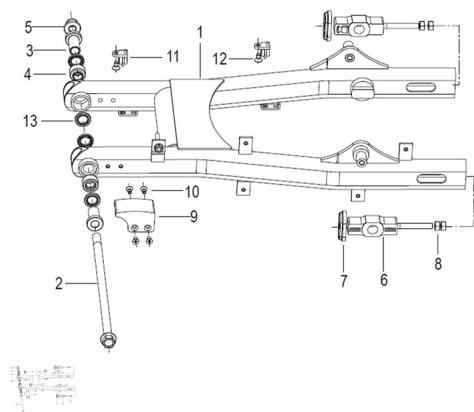

BALANCIN TRASERO

Rating: Not Rated Yet

Price:

Variant price modifier:

Base price with tax:

Price with discount:

Salesprice with discount:

Sales price:

Sales price without tax:

Discount:

Tax amount:

[Ask a question about this product](#)

Description	Ref.	Título	Código
	1	BALANCÍN	
	2	EJE DE BALANCIN	
	3		
	4		
	5	TUERCA	

ESTRUCTURA : BALANCIN TRASERO

Ref.	Título	Código
6	TENSOR, CADENA DE TRANS MISION	
7	PLACA DE AJUSTE	
8	TUERCA 8mm	
9	PATIN, CADENA DE TRANS MISION	
10	TORNILLO 5X10MM	
11	SEGURO	
12	TORNILLO 6X10MM	
13	RETEN	