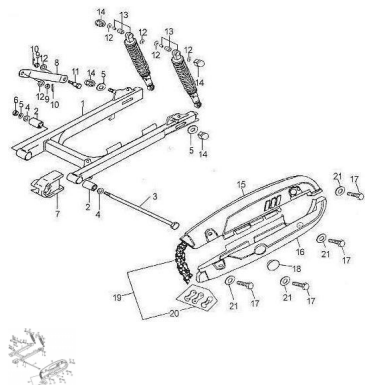

## BALANCIN Y CADENA

Rating: Not Rated Yet

**Price:**

Variant price modifier:

Base price with tax:

Price with discount:

Salesprice with discount:

Sales price:

### Description

	Ref.	Título		Código
1		CONJUNTO BALANCIN	89-35220-H136	
2		BUJE EJE DE BALANCIN	89-35282-H136	
3		EJE DE BALANCIN TRASERO	89-35281-G129	
4		ARANDELA BUJE DE EJE TRASERO	89-B00097011000	
5		ARANDELA 10	89-B00093001000	
6		TUERCA M10X 1.25	89-B0687102010	
7		GUIA CADENA	89-35001-H136	
8		BARRA LIMITADORA, FRENO TRASERO	89-35213-H136	
9		TUERCA M8	89-B068710210	
10		CHAVETA 2 X 20	89-B000910002	
11		TORNILLO M8 X 28	89-91113-1080	
12		TORNILLO 8	89-B00096008000	
13		AMORTIGUADOR TRASERO ROJO	89-3300-H136R0	
13		AMORTIGUADOR TRASERO AMARILLO	89-3300-H136	
14		TORNILLO M10	89-B009230010	
15		CUBRE CADENA SUPERIOR	89-35130-H136	
16		CUBRE CADENAS INFERIOR	89-35120-H136	
17		TORNILLO M6 X 8	89-B05783000600	

## ESTRUCTURA : BALANCIN Y CADENA

---

	Ref.	Titulo	Código
18		TAPON	89-35121-H136
19		CADENA	89-26400-428H
20		SEGURO CADENA	89-26401-G124
21		ARANDELA 6	89-B00096000600