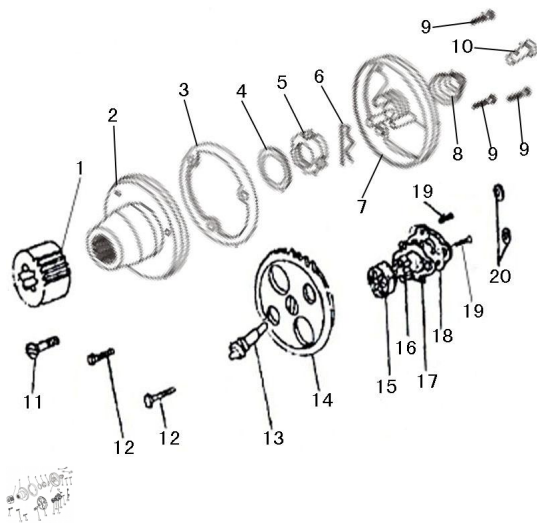

## BOMBA DE ACEITE (FX 250 SPORT)

Rating: Not Rated Yet

**Price:**

Variant price modifier:

Base price with tax:

Price with discount:

Salesprice with discount:

Sales price:

Sales price without tax:

Discount:

Tax amount:

[Ask a question about this product](#)

Description	Ref.	Título	Código
	1	Engranaje conductor	
	2	Carcaza filtro	
	3	Bomba filtro	
	4	Arandela	

Ref.	Título	Código
5	Tuerca tapa cabeza de cilindro	
6	Chaveta	
7	Tapa filtro	
8	Tubo salida	
9	Tornillo M5 x 12	
10	Tubo salida de aceite	
11	Tornillo M6 x 30	
12	Tornillo M5 x 20	
13	Eje bomba	
14	Engranaje de transmision	
15	Rotor exterior bomba	
16	Rotor interior bomba	
17	Tapa bomba	
18	Placa tapa bomba	
19	Tornillo M4 x 12	
20	O-ring	