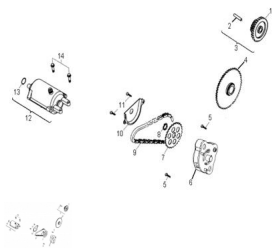

BOMBA DE ACEITE / MOTOR DE ARRANQUE

Rating: Not Rated Yet

Price:

Variant price modifier:

Base price with tax:

Price with discount:

Salesprice with discount:

Sales price:

Sales price without tax:

Discount:

Tax amount:

[Ask a question about this product](#)

Description	Ref.	Título	Código
	1		62-28423
	2	EJE MOPTOR DE	62-28424
	3	C. ENGRA NAJE DE	62-28422
	4		62-28220
	5	TORNILLO M6 X 25 X 1	62-96000