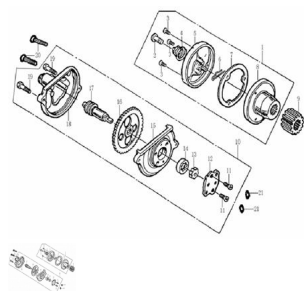

BOMBA DE ACEITE

Rating: Not Rated Yet

Price:

Variant price modifier:

Base price with tax:

Price with discount:

Salesprice with discount:

Sales price:

Sales price without tax:

Discount:

Tax amount:

[Ask a question about this product](#)

Description	Ref.	Título	Código
	1		57-14200
	2	TUBO DE SALIDA ACEITE	57-14201
	3	TORNILLO M5 X 25	57-B0082
	4	RESORTE TUBO DE ACEITE	57-14202
	5	TAPA FILTRO DE ACEITE	57-14207
	6	SEGURO DE ALAMBRE	57-14208
	7	JUNTA TUBO DE ACEITE	57-90209
	8	CUERPO	57-14205