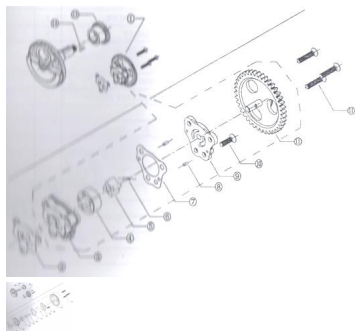

BOMBA DE ACEITE

Rating: Not Rated Yet

Price:

Variant price modifier:

Base price with tax:

Price with discount:

Salesprice with discount:

Sales price:

Sales price without tax:

Discount:

Tax amount:

[Ask a question about this product](#)

Description	Ref.	Título	Código
	1	ENS. DE BOMBA DE ACEITE	
	2	JUNTA DE CUBIERTA DE BOMBA	
	3	CUERPO DE BOMBA DE ACEITE	
	4	ROTOR EXTERNO DE BOMBA DE ACEITE	
	5	ROTOR INTERNO DE BOMBA DE ACEITE	
	6	AGUJAS