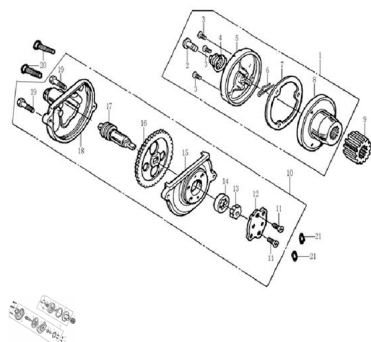

BOMBA DE ACEITE

Rating: Not Rated Yet

Price:

Variant price modifier:

Base price with tax:

Price with discount:

Salesprice with discount:

Sales price:

Sales price without tax:

Discount:

Tax amount:

[Ask a question about this product](#)

Description	Ref.	Título	Código
	1		57-14200
	2	TUBO DE SALIDA ACEITE	57-14201
	3	TORNILLO M5 X 25	57-B0082
	4	RESORTE TUBO DE ACEITE	57-14202
	5	TAPA FILTRO DE ACEITE	57-14207
	6	SEGURO DE ALAMBRE	57-14208
	7	JUNTA TUBO DE	57-90209