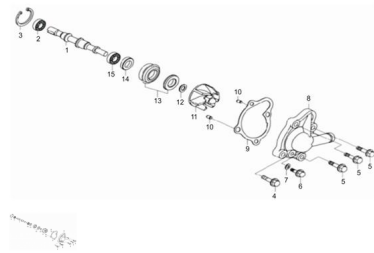

BOMBA DE AGUA

Rating: Not Rated Yet

Price:

Variant price modifier:

Base price with tax:

Price with discount:

Salesprice with discount:

Sales price:

Sales price without tax:

Discount:

Tax amount:

[Ask a question about this product](#)

Description

	Ref.	Título	Código
1		EJE BOMBA DE AGUA	73-80003
2		RULEMAN 6000/P6	73-GB/T276-5
3		CHAVETA 26	73-GB893.1-87
4		TORNILLO M6X32	73-80012
5		TORNILLO M6X22	73-80013-2
6		TORNILLO M6X10	73-80010
7		ARANDELA 6X12X1	73-80011
8		TAPA BOMBA DE AGUA	73-80005
9		CRUCETA CON CAÑO VELA	74-80180
10		CRUCETA CON CAÑO VELA	74-80180
11		CRUCETA CON CAÑO VELA	74-80180
12		CRUCETA CON CAÑO VELA	74-80180
13		CRUCETA CON CAÑO VELA	74-80180
14		CRUCETA CON CAÑO VELA	74-80180
15		CRUCETA CON CAÑO VELA	74-80180