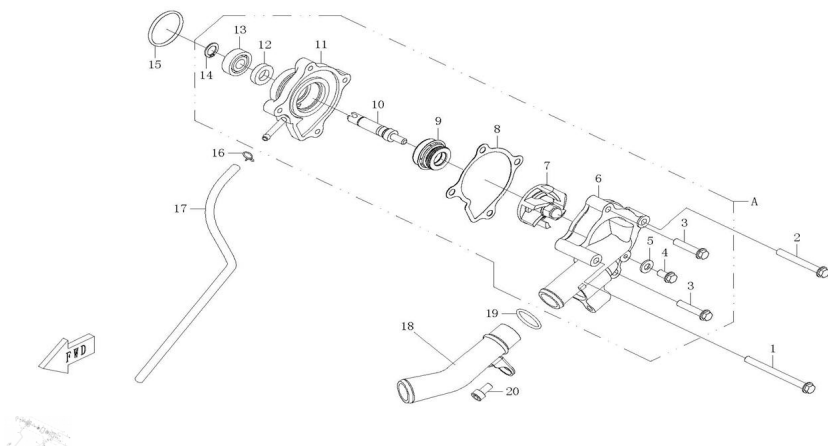

BOMBA DE AGUA

Rating: Not Rated Yet

Price:

Variant price modifier:

Base price with tax:

Price with discount:

Salesprice with discount:

Sales price:

Sales price without tax:

Discount:

Tax amount:

[Ask a question about this product](#)

Description	Ref.	Título	Código
	A	BOMBA DE AGUA	
	1	CUBIERTA EJE FRONTAL	8-80145
	2	CUBIERTA EJE FRONTAL	8-80145
	3	CUBIERTA EJE FRONTAL	8-80145
	4	CUBIERTA EJE FRONTAL	8-80145
	5	CUBIERTA	8-80145