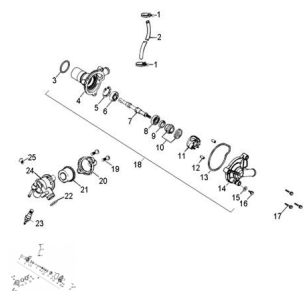

BOMBA DE AGUA

Rating: Not Rated Yet

Price:

Variant price modifier:

Base price with tax:

Price with discount:

Salesprice with discount:

Sales price:

Sales price without tax:

Discount:

Tax amount:

[Ask a question about this product](#)

Description	Ref.	Título	Código
	1		62-19222
	2	TUBO	62-19502
	3	O-RING 34,3	62-93210
	4	CUERPO BOMBA DE AGUA	62-19211
	5	ANILLO SE GURIDAD	62-94512
	6		62-96100
	7	EJE BOMBA DE AGUA	62-19231
	8		62-96100