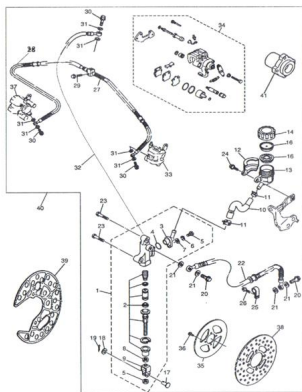

BOMBA DE FRENO

Rating: Not Rated Yet

Price:

Variant price modifier:

Base price with tax:

Price with discount:

Salesprice with discount:

Sales price:

Sales price without tax:

Discount:

Tax amount:

[Ask a question about this product](#)

Description	Ref.	Título	Código
	1	BOMBA DE FRENO	
	2	PISTON	
	3		
	4	JUNTA SE LLADORA	

ESTRUCTURA : BOMBA DE FRENO

Ref.	Título	Código
5	TORNILLO M4 X 8	
6		11-80615
7		
8	TUERCA A JUSTABLE	
9		
10		
11		
12	CUBIERTA DE DEPOSITO DE LIQUIDO DE FRENO	11-80060
13	DEPOSITO DE LIQUIDO DE FRENO	
14	TAPA DE DEPOSITO DE LIQUIDO DE FRENO	
15	JUNTA SE LLADORA DE GOMA	
16	TAPON ELASTICO	
17	PERNO	
18		11-80615
19	CHAVETA 1.5 X 20	11-80540
20	TORNILLO	
21		11-80625

ESTRUCTURA : BOMBA DE FRENO

Ref.	Título	Código	
22			
23	TORNILLO M8 X 30	11-80310	
24	TORNILLO M6 X 14		
25			
26	TORNILLO M6 X 16		
27			
28			
29	TORNILLO M6 X 30	11-80285	
30	TORNILLO M10 X 25		
31		11-80625	
32			
33	CALIPER DE FRENO DERECHO		
34			
35			
36	TORNILLO M8 X 20		
37	CALIPER DE FRENO		
38	DISCO DE FRENO DE LANTERO		
39	PLACA PR		

ESTRUCTURA : BOMBA DE FRENO

Ref.	Título	Código
40		
41	SOPORTE DE DISCO DE FRENO	