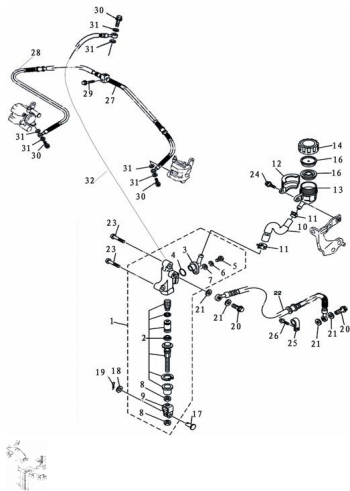

BPMPA DE FRENO

Rating: Not Rated Yet

Price:

Variant price modifier:

Base price with tax:

Price with discount:

Salesprice with discount:

Sales price:

Sales price without tax:

Discount:

Tax amount:

[Ask a question about this product](#)

Description	Ref.	Título	Código
	1	Bomba de disco de freno trasero	
	2	Pistón	
	3	Conector de depósito de líquido de frenos	
	4	Junta