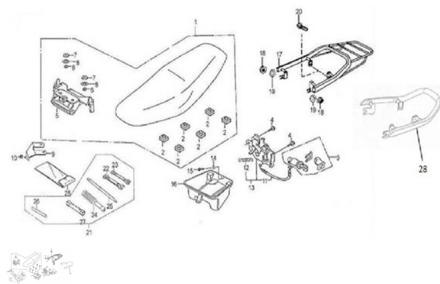

C. ASIENTO Y HERRAMIENTAS

Rating: Not Rated Yet

Price:

Variant price modifier:

Base price with tax:

Price with discount:

Salesprice with discount:

Sales price:

Sales price without tax:

Discount:

Tax amount:

[Ask a question about this product](#)

Description

	Ref.	Título	Código
1		CONJUNTO ASIENTO	89-41100-H136
2		TOPE DE GOMA BAJO ASIENTO	89-41107-G129
3		CERRADURA BAJO ASIENTO	89-41470-G129
4		TORNILLO M6X16	89-B1667400-12
5		SOPORTE ASIENTO	89-41460-H136
6		TUERCA M6	89-B061870106-1
7		ARANDELA 6	89-B000970106-4
8		ARANDELA 6	89-B000930006
9		SOPORTE	89-41138-G129
10		TUERCA M5	89-B166740005-1
11		CABLE TRABA ASIENTO	89-72900-G129
12		RESORTE	89-41477-G129
13		SOPORTE CERRADURA BAJO ASIENTO	89-41490-G129
14		ARANDELA	89-B1667400-14
15		TORNILLO	89-63701-G129
16		CAJA DE HERRAMIENTAS	89-42120-G129
17		ARANDELA 10	89-B000970110
18		TUERCA M10	89-B061870210
19		TORNILLO M8X25	89-B166740008-1
20		PORTA EQUIPAJES TRASERO	89-06000-G124
21		LLAVE INGLESA 12X14	89-B049390012