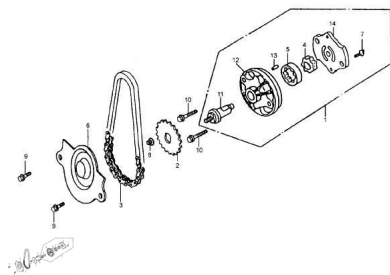

C. BOMBA DE ACEITE Y CADENA DE ARRANQUE

Rating: Not Rated Yet

Price:

Variant price modifier:

Base price with tax:

Price with discount:

Salesprice with discount:

Sales price:

Sales price without tax:

Discount:

Tax amount:

[Ask a question about this product](#)

Description

Ref.	Título	Código
1	CONJUNTO BOMBA DE ACEITE	85-150010042
2	ENGRANAJE CADENA DE ARRANQUE 19T	85-150070023
3	CADENA DE ARRANQUE	85-150170003
4	ROTOR INTERIOR, BOMBA DE ACEITE	85-150050019
5	ROTOR EXTERIOR, BOMBA DE ACEITE	85-150060018
6	PLACA SEPARADORA, BOMBA DE ACEITE	85-150270002
7	TORNILLO M3X10	85-380200074
8	TUERCA HEXAGONAL M6	85-380370003
9	TORNILLO M6X12	85-380140001
10	TORNILLO M6X25	85-380140102
11	EJE BOMBA DE ACEITE	85-150080021
12	CUERPO, BOMBA DE ACEITE	85-150020016
13	PERNO 4X6.5	85-380600096
14	TAPA BOMBA DE ACEITE	85-150040015