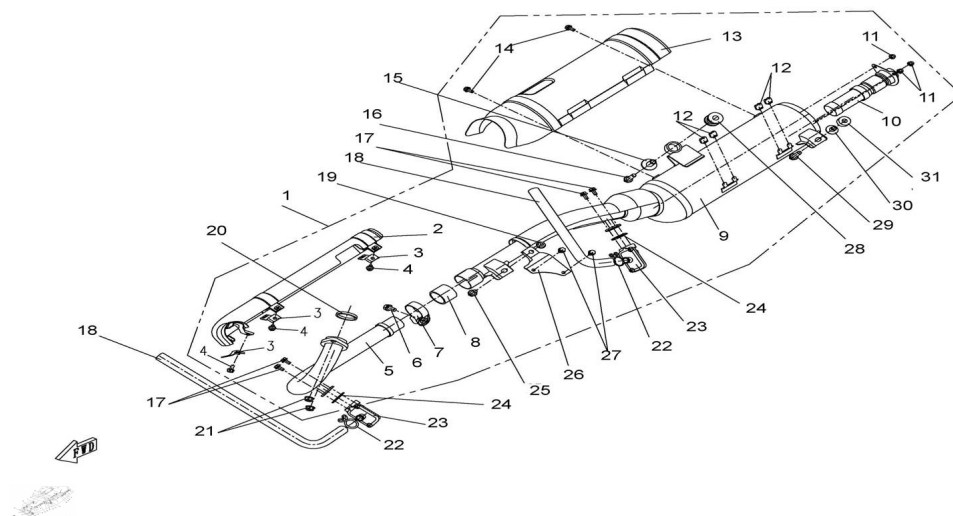

C. CAÑO DE ESCAPE SILENCIADOR

Rating: Not Rated Yet

Price:

Variant price modifier:

Base price with tax:

Price with discount:

Salesprice with discount:

Sales price:

Sales price without tax:

Discount:

Tax amount:

[Ask a question about this product](#)

Description	Ref.	Título	Código
	1	C. CAÑO DE ESCAPE SI	
	2		
	3		

ESTRUCTURA : C. CAÑO DE ESCAPE SILIENCIADOR

Ref.	Título	Código
4	TORNILLO M6X20 (2)	
5	CAÑO DE ESCAPE	
6	TORNILLO M8X25 (2)	
7	CUPLA AB	
8	CUPLA-1	
9		
10	TUBO TRASERO DE ESCAPE	
11	TUERCA M6 (3)	
12	BUJE DE GOMA AM	
13	CUBIERTA AISLANTE DE TEMP, DE SILENC IADOR	
14	CUBIERTA EJE FRONTAL	8-80145
15		
16	TORNILLO M8X40	
17	TORNILLO M6X10	
18		
19	TUERCA ENTRADA (3)	

ESTRUCTURA : C. CAÑO DE ESCAPE SILIENCIADOR

Ref.	Título	Código	
20	JUNTA CAÑO DE ESCAPE 2	8-80070	
21	TUERCA DE UNION DE CAÑO DE ESCAPE		
22	CLIP-3		
23	VALVULA DE CHEQUEO DE ENTRADA DE AIRE		
24	JUNTA DE VALVULA DE CHEQUEO		
25	CUBIERTA EJE FRONTAL	8-80145	
26	SOPORTE		
27	CUBIERTA EJE FRONTAL	8-80145	
28			
29	TORNILLO M8X25 (2)		
30			
31			