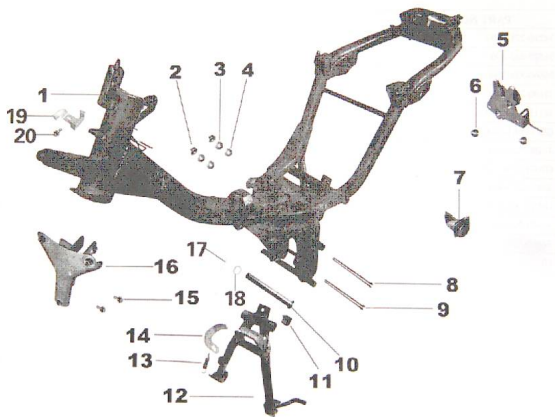

C. CUADRO / CABALLETE

Rating: Not Rated Yet

Price:

Variant price modifier:

Base price with tax:

Price with discount:

Salesprice with discount:

Sales price: 1,00 \$

Sales price without tax: 1,00 \$

Discount:

Tax amount:

[Ask a question about this product](#)

Description	Ref.	Título	Código
1		C. CUADRO	92-41100
2		TUERCA M8	92-GB/T6-2
3		ARANDELA 8	92-GB/T9-6
4		ARANDELA RESORTE 8	92-GB/T9-12
5		TRABA ASIENTO	92-48310
6		TUERCA M6	92-GB/T6-1
7		SOPORTE TRABA ASIENTO	92-48311
8		TORNILLO M8 X 115	92-GB/T5-4
9		TORNILLO M8 X 105	92-GB/T5-5
10		EJE CABALLETE	92-41421
11		GOMA TOPE CABALLETE	92-18462
12		CABALLETE	92-41410
13		RESORTE CABALLETE	92-41424

GRUPO ESTRUCTURA : C. CUADRO / CABALLETE

	Ref.	Título		Código
14		RESORTE PLACA		92-41426
15		TORNILLO M8 X 30		92-GB/T1-19
16		SOPORTE TAPA FRONTAL		92-53520
17		PERNO 3,2 X 30		92-GB/T9-14
18		ARANDELA EJE CABALLETE		92-41436
19		SOPORTE CDI		92-31522
20		TORNILLO M6 X 12		92-GB/T1-3