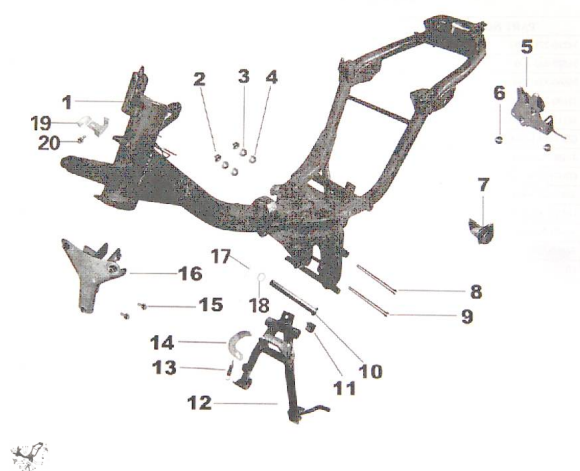

C. CUADRO / CABALLETE

Rating: Not Rated Yet

Price:

Variant price modifier:

Base price with tax:

Price with discount:

Salesprice with discount:

Sales price:

Sales price without tax:

Discount:

Tax amount:

[Ask a question about this product](#)

Description

	Ref.	Título	Código
1		C. CUADRO	92-41100
2		TUERCA M8	92-GB/T6-2
3		ARANDELA 8	92-GB/T9-6
4		ARANDELA RESORTE 8	92-GB/T9-12
5		TRABA ASIENTO	92-48310
6		TUERCA M6	92-GB/T6-1
7		SOPORTE TRABA ASIENTO	92-48311
8		TORNILLO M8 X 115	92-GB/T5-4
9		TORNILLO M8 X 105	92-GB/T5-5
10		EJE CABALLETE	92-41421
11		GOMA TOPE CABALLETE	92-18462
12		CABALLETE	92-41410

ESTRUCTURA : C. CUADRO / CABALLETE

	Ref.	Título		Código
13		RESORTE CABALLETE		92-41424
14		RESORTE PLACA		92-41426
15		TORNILLO M8 X 30		92-GB/T1-19
16		SOPORTE TAPA FRONTAL		92-53520
17		PERNO 3,2 X 30		92-GB/T9-14
18		ARANDELA EJE CABALLETE		92-41436
19		SOPORTE CDI		92-31522
20		TORNILLO M6 X 12		92-GB/T1-3