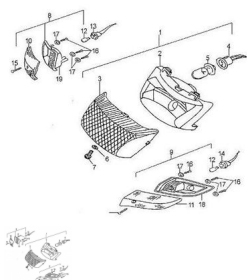

C. FAROL DELANTERO

Rating: Not Rated Yet

Price:

Variant price modifier:

Base price with tax:

Price with discount:

Salesprice with discount:

Sales price:

Sales price without tax:

Discount:

Tax amount:

[Ask a question about this product](#)

Description

	Ref.	Título	Código
1		CONJUNTO FAROL DELANTERO	89-86100-H136
2		OPTICA DELANTERA	89-86103-G129
3		LENTE, FAROL DELANTERO	89-86104-H136
4		PORTA FAROL DELANTERO	89-86111-G129
5		LAMPARA 12V/35W/35W	89-86160-G136
6		ARANDELA 6	89-B000970106
7		TORNILLO M6X20	89-9A114-1060
8		GIRO DELANTERO DERECHO	89-86187-H136
9		GIRO DELANTERO IZQUIERDO	89-86186-G136
10		LENTE,LUZ DE GIRO DERECHA	89-86183-G136
11		LENTE,LUZ DE GIRO IZQUIERDA	89-86182-G136
12		LAMPARA DE 12V/5W	89-86360-G136
13		PORTALAMPARA LUZ DE GIRO DERECHO	89-86185-H136
14		PORTALAMPARA LUZ DE GIRO IZQUIERDO	89-86184-H136
15		TORNILLO AUTORROSCANTE ST4.2X19	89-B008450004
16		TORNILLO AUTORROSCANTE ST3.5X13	89-B008450003
17		ARANDELA 5	89-B000970105
18		BATEA DE ILUMINACION, LAMP DE POSIC IZQ	89-86188-G129
19		OPTICA DE GIRO IZQUIERDA	89-86189-G129