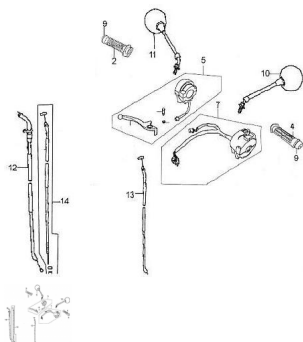

C. MANILLARES

Rating: Not Rated Yet

Price:

Variant price modifier:

Base price with tax:

Price with discount:

Salesprice with discount:

Sales price:

Sales price without tax:

Discount:

Tax amount:

[Ask a question about this product](#)

Description

	Ref.	Título	Código
1	-	-	-
2	-	PUÑO DERECHO	89-72020-G129
3	-	-	-
4	-	PUÑO IZQUIERDO	89-72010-G129
5	-	COMANDO MANILLAR DERECHO	89-72010-H136
6	-	-	-
7	-	COMANDO MANILLAR IZQUIERDO	89-72200-G129
8	-	-	-
9	-	CONTRAPESO MANUBRIO	89-72030-G136
10	-	ESPEJO IZQUIERDO	89-69110-H136
11	-	ESPEJO DERECHO	89-69120-H136
12	-	CABLE ACELERADOR	89-72400-I355
13	-	CABLE DE CEBADOR	89-72700-G129
14	-	CABLE DE FRENO DELANTERO	89-72500-H136