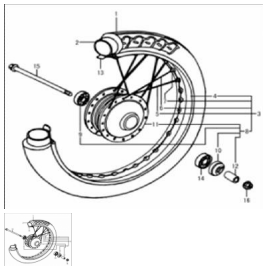

## C. RUEDA DELANTERA (RAYOS)

Rating: Not Rated Yet

**Price:**

Variant price modifier:

Base price with tax:

Price with discount:

Salesprice with discount:

Sales price:

### Description

Ref.	Título	Código
1	CUBIERTA DELANTERA	5-55100H50000
2	CAMARA RUEDA DELANTERA	5-55200H50000
3	LLANTA DELANTERA A RAYOS COMPLETA HJ 110	5-53011H50000
4	LLANTA TRASERA A RAYOS HJ 110	5-55311H50000T
5	RAYO RUEDA INTERIOR	5-65321-234H0
6	RAYO RUEDA EXTERIOR	5-65322-234H0
7	NIPLE RAYO	5-55326H50000
8	CONJUNTO MAZA DELANTERA ARMADA	5-54109H50000
9	RODAMIENTO DERECHO	5-08143-63017
10	RETEN RUEDA DELANTERA	5-54742H50000
11	MAZA DELANTERA	5-54119H50000
12	ESPACIADOR RUEDA DELANTERA	5-54750H50000
13	PROTECTOR TUBO INTERIOR	5-55261H50000
14	RODAMIENTO RUEDA DELANTERA	5-09180H12206
15	EJE RUEDA DELANTERA	5-54711H50000
16	TUERCA EJE RUEDA	5-08319-31128