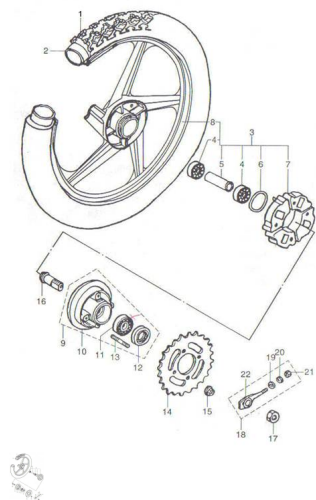

## C. RUEDA TRASERA (ALEACION)

Rating: Not Rated Yet

**Price:**

Variant price modifier:

Base price with tax:

Price with discount:

Salesprice with discount:

Sales price:

### Description

Ref.	Título	Código
1	CUBIERTA TRASERA	5-65100H50000
2	CAMARA RUEDA DELANTERA	5-55200H50000
3	CONJUNTO LLANTA TRASERA (ALEACION)	5-64100H50000
4	RODAMIENTO DERECHO	5-08143-63017
5	DISTANCIADOR	5-64916H50000
6	O-RING	5-64653H50000
7	MONCHON CORONA	5-64651H50000
8	LLANTA TRASERA (ALEACION)	5-64150H50000
9	PORTA CARONA COMPLETA	5-64610H50000
10	PORTA CORONA	5-64611H50000

## ESTRUCTURA : C. RUEDA TRASERA (ALEACION)

---

	Ref.	Título		Código
11		RODAMIENTO PORTACORONA	5-08143-62037	
12		SELLO DE ACEITE PORTACORONA	5-64612H50000	
13		PERNO PRESIONERO PORTACORONA	5-01421-08206	
14		CORONA TRASERA	5-64511H50000	
15		TUERCA	5-08319-31088	
16		EJE PORTACORONA	5-64733H50000	
17		TUERCA	5-09140H17001	
18		TIRACADENA	5-61409H50000	
19		ARANDELA	5-08322-01068	
20		ARANDELA PLANA	5-08321-01068	
21		TUERCA	5-08310-00068	
22		PARTE IZQUIERDA AJUSTA CADENA	5-61410H50000	