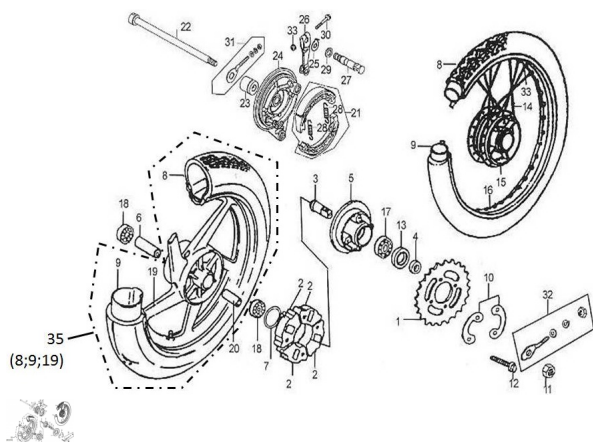

C. RUEDA TRASERA

Rating: Not Rated Yet

Price:

Variant price modifier:

Base price with tax:

Price with discount:

Salesprice with discount:

Sales price:

Sales price without tax:

Discount:

Tax amount:

[Ask a question about this product](#)

Description

Ref.	Título	Código
1	CORONA DE TRANSMISION	89-55002-H136
2	MANCHON PORTA CORONA	89-55001-H136
3	BUJE PORTA CORONA	89-55008-G129
4	BUJE IZQUIERDO RUEDA TRASERA	89-51201-G129
5	PORTA CORONA	89-55100-G124
6	FUNDA INTERIOR, RUEDA TRASERA	89-51207-H136
7	O-RING 35 X 3	89-51221-0000
8	CUBIERTA TRASERA 2.75X17	89-51203-H136
9	CAMARA TRASERA	89-51204-H136
10	CHAPA SEGURO	89-55007-H136
11	TUERCA M12 X 1.25	89-B06180021201
12	TORNILLO M8 X 35	89-B05783000800
13	RETEN DE ACEITE 35X4.5X6	89-55005-G129
14	RAYOS 4.0X163.5, RUEDA TRASERA	89-51113-0000