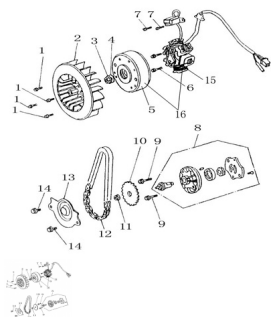

## C. VOLANTE MAGNETICO

Rating: Not Rated Yet

Price:

Variant price modifier:

Base price with tax:

Price with discount:

Salesprice with discount:

Sales price:

### Description

Ref.	Título	Código
1	TAPA SEMICATER, LADO VARILLA DE ACEITE	85-110600212
1	TORNILLO M6X18	137-GB/T166748
2	VENTILADOR	137-52T-10-20
2	JUNTA, TAPA SEMICATER, LADO VARILLA DE ACEITE	85-110620040
3	TAPON INFERIOR, FILTRO DE ACEITE	85-110260017
3	TORNILLO M12X12,5	137-GB/T6177.1
4	ARANDELA 12-14HV	137-GB/T 97.1
4	MALLA, FILTRO DE ACEITE	85-150290009
5	RESORTE FILTRO DE ACEITE	85-381150304
5	CONJ. ROTOR	137-52T-10-102
6	TORNILLO M6X20	137-GB/T166749
6	MEDIDOR NIVEL DE ACEITE	85-110700022
7	RETEN 19.8X30X5	85-380650293
7	TORNILLO M5X12	137-GB/T166740
8	CONJ. BOMBA DE ACEITE	137-52T-1-30
8	RETEN 30.8X3	85-380840365

# MOTOR : C. VOLANTE MAGNETICO

---

	Ref.	Titulo		Código
9		RETEN 18X3		85-380840366
9		TORNILLO M6X25		137-GB/T16674-
10		ENGRANAJE BOMBA DE ACEITE		137-52T-1-306
10		PERNO 8X14		85-380600095
11		TORNILLO M6X32		85-380140217
11		TUERCA M6		137-GB/T 6177.1
12		CADENA BOMBA DE ACEITE		137-52T-1-307
12		ESPARRAGO M6X110		85-380140227
13		ESPARRAGO M6X95		85-380140224
13		COVERTOR CADENA		137-52T-1-308
14		TORNILLO M6X25		137-GB/T 16674
14		TORNILLO M6X100		85-380140176
15		ESPARRAGO M6X28		85-380140171
15		CONJ. ESTATOR		137-52T-10-101
16		CONJ. GENERADOR		137-52T-10-10
17		CONJ. GENERADOR		137-52T-10-10
18		CONJ. GENERADOR		137-52T-10-10
19		CONJ. GENERADOR		137-52T-10-10